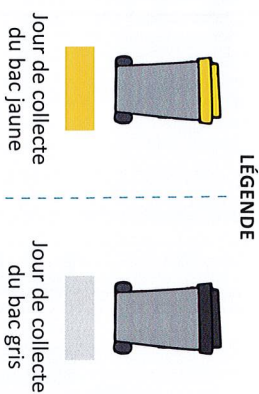

Planning de collecte

2022

Etalans

Pensez à sortir vos bacs
la veille au soir
La collecte a lieu le matin ou l'après-midi.

JOURS FÉRIÉS
La collecte des bacs est assurée les jours fériés sauf le 1^{er} janvier, le 1^{er} mai et le 25 décembre.